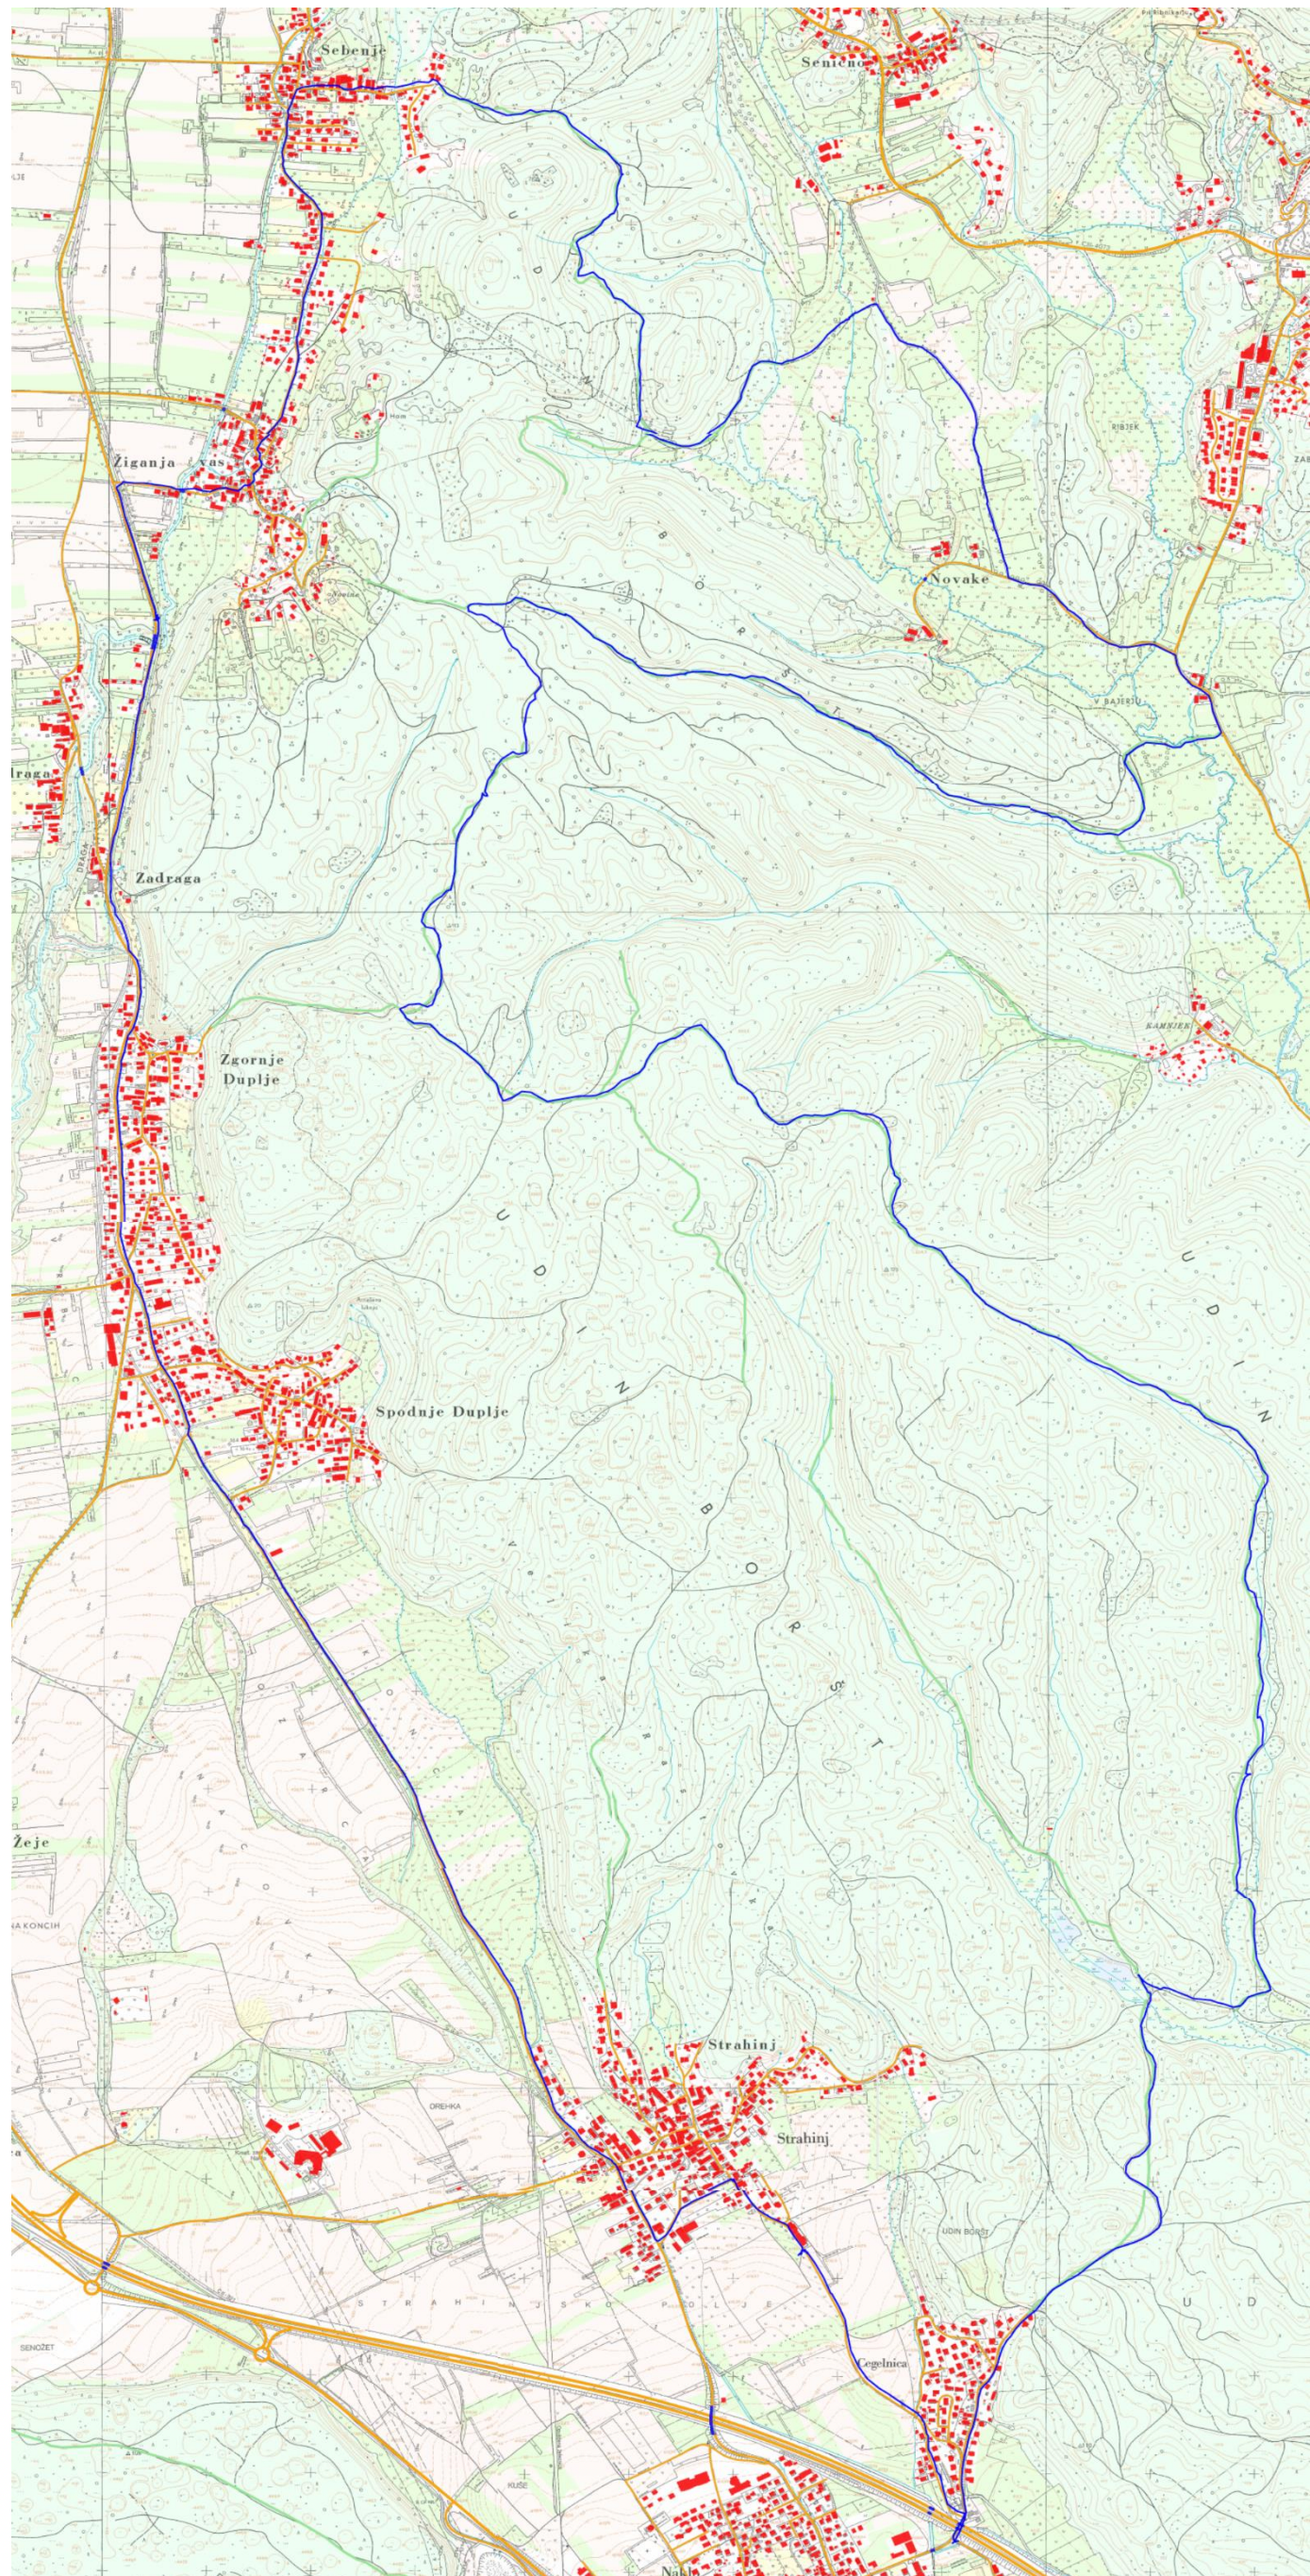

# KOLESARSKA POT PO UDIN BORŠTU

OGLED DREVES NA NACOVKI (STRAHINJ)

# POHOD PO KONGLOMERATNEM KRASU