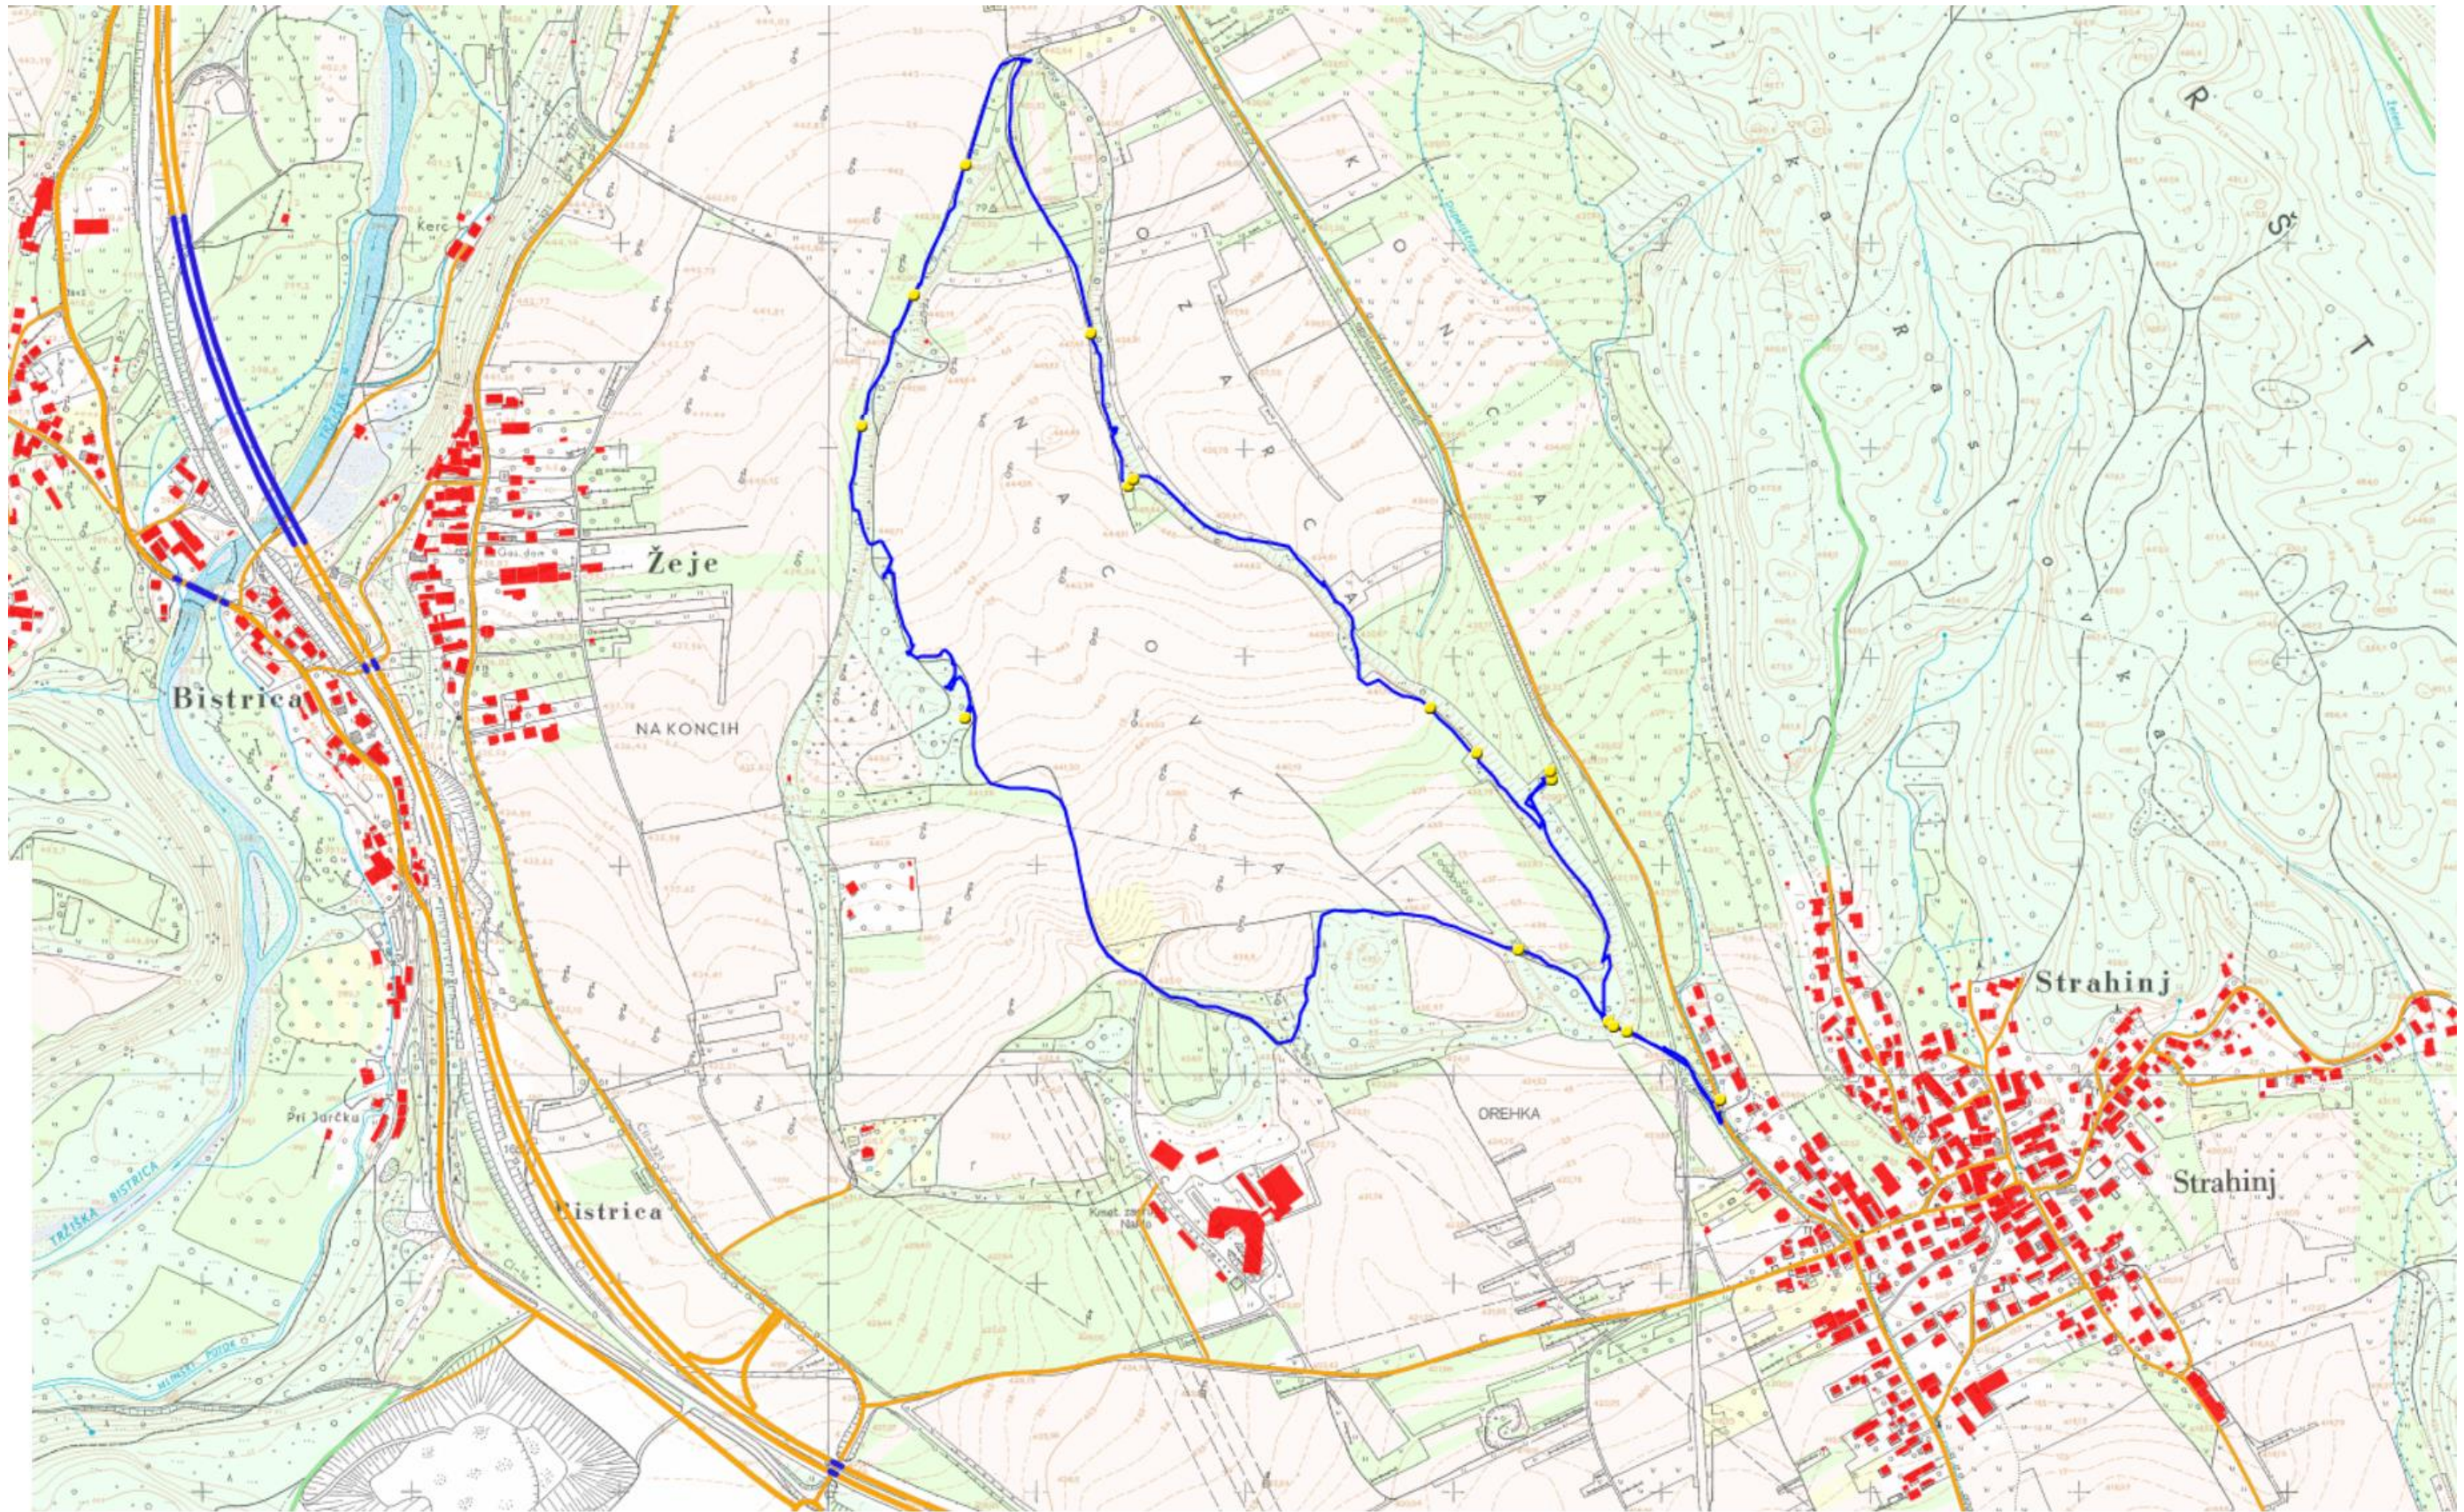

# KOLESARSKA POT PO UDIN BORŠTU

OGLED DREVES NA NACOVKI (STRAHINJ)

# POHOD PO KONGLOMERATNEM KRASU